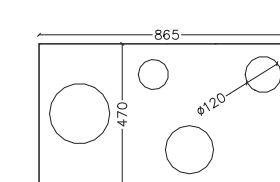

Ρυθμιζόμενη εισαγωγή πρωτεύοντος αέρα καύσης
Adjustable primary air register