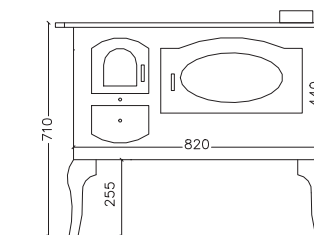

karitena

κουζίνες ξύλου
από μαντέμι
με φούρνο στο πλάι
cast-iron wood-burning
stoves with oven

KS-9012

KS-9000

KS-9005

ΔΙΑΣΤΑΣΕΙΣ ΣΥΣΚΕΥΗΣ (Π/Β/Υ) APPLIANCE DIMENSIONS (W/D/H)	mm	940 / 525 / 710	865 / 470 / 720	810 / 475 / 675
ΔΙΑΜΕΤΡΟΣ ΚΑΠΝΟΔΟΧΟΥ SMOKE OUTLET DIAMETER	mm	120	120	120
ΒΑΡΟΣ ΣΥΣΚΕΥΗΣ APPLIANCE WEIGHT	kg	125	108	104
ΟΝΟΜΑΣΤΙΚΗ ΘΕΡΜΙΚΗ ΙΣΧΥΣ NOMINAL HEAT OUTPUT	kw	8.5	9.5	9
ΘΕΡΜΙΚΗ ΑΠΟΔΟΣΗ HEATING CAPACITY	%	69.9	69.5	67.2
ΥΓΡΑΣΙΑ ΚΑΥΣΙΜΗΣ ΥΛΗΣ HUMIDITY OF COMBUSTIBLE MATERIAL	%	16 (±4)	16 (±4)	16 (±4)
ΩΡΙΑΙΑ ΚΑΤΑΝΑΛΩΣΗ ΚΑΥΣ. ΥΛΗΣ CONSUMPTION PER HOUR	kg/h	2.4 – 2.7	2.9	2.7 – 3.0
ΕΚΠΟΜΠΕΣ CO (13% O ₂) CO EMISSION (13% O ₂)	%	0.2734 (<1)	0.2612 (<1)	0.3846 (<1)
ΕΝΑΡΜΟΝΙΣΜΕΝΑ ΠΡΟΤΥΠΑ HARMONISED STANDARDS		12815:2001	12815:2001	12815:2001
ΔΙΑΠΙΣΤΕΥΜΕΝΟ ΕΡΓΑΣΤΗΡΙΟ ACCREDITED LABORATORY		ΤΤC L.T.D. / (NB)1999	ΤΤC L.T.D. / (NB)1999	ΤΤC L.T.D. / (NB)1999
ΕΚΘΕΣΗ ΔΟΚΙΜΗΣ TEST REPORT		0104 / 9-7-12	0105 / 12-7-12	0163 / 5-6-12

- Θερμόμετρο φούρνου πυράντοχο γάντι εγχειρίδιο χρήσης
Oven thermometer fireproof gloves user manual
- Μεγάλο κεραμικό κρύσταλλο αντοχής 750°C
Large ceramic glass resistant up to 750 °C

Ρυθμιζόμενη εισαγωγή πρωτεύοντος αέρα καύσης
Adjustable primary air register