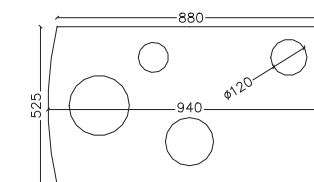

karitena

κουζίνες ξύλου
από μαντέμι
με φούρνο στο πλάι
cast-iron wood-burning
stoves with oven

KS-9012

KS-9000

KS-9005

ΔΙΑΣΤΑΣΕΙΣ ΣΥΣΚΕΥΗΣ (Π/Β/Υ) APPLIANCE DIMENSIONS (W/D/H)	mm	940 / 525 / 710	865 / 470 / 720	810 / 475 / 675
ΔΙΑΜΕΤΡΟΣ ΚΑΠΝΟΔΟΧΟΥ SMOKE OUTLET DIAMETER	mm	120	120	120
ΒΑΡΟΣ ΣΥΣΚΕΥΗΣ APPLIANCE WEIGHT	kg	125	108	104
ΟΝΟΜΑΣΤΙΚΗ ΘΕΡΜΙΚΗ ΙΣΧΥΣ NOMINAL HEAT OUTPUT	kw	8.5	9.5	9
ΘΕΡΜΙΚΗ ΑΠΟΔΟΣΗ HEATING CAPACITY	%	69.9	69.5	67.2
ΥΓΡΑΣΙΑ ΚΑΥΣΙΜΗΣ ΥΛΗΣ HUMIDITY OF COMBUSTIBLE MATERIAL	%	16 (±4)	16 (±4)	16 (±4)
ΩΡΙΑΙΑ ΚΑΤΑΝΑΛΩΣΗ ΚΑΥΣ. ΥΛΗΣ CONSUMPTION PER HOUR	kg/h	2.4 – 2.7	2.9	2.7 – 3.0
ΕΚΠΟΜΠΕΣ CO (13% O ₂) CO EMISSION (13% O ₂)	%	0.2734 (<1)	0.2612 (<1)	0.3846 (<1)
ΕΝΑΡΜΟΝΙΣΜΕΝΑ ΠΡΟΤΥΠΑ HARMONISED STANDARDS		12815:2001	12815:2001	12815:2001
ΔΙΑΠΙΣΤΕΥΜΕΝΟ ΕΡΓΑΣΤΗΡΙΟ ACCREDITED LABORATORY		ΤΤC L.T.D. / (NB)1999	ΤΤC L.T.D. / (NB)1999	ΤΤC L.T.D. / (NB)1999
ΕΚΘΕΣΗ ΔΟΚΙΜΗΣ TEST REPORT		0104 / 9-7-12	0105 / 12-7-12	0163 / 5-6-12

- Θερμόμετρο φούρνου πυράντοχο γάντι εγχειρίδιο χρήσης
Oven thermometer fireproof gloves user manual
- Μεγάλο κεραμικό κρύσταλλο αντοχής 750°C
Large ceramic glass resistant up to 750 °C

Ρυθμιζόμενη εισαγωγή πρωτεύοντος αέρα καύσης
Adjustable primary air register