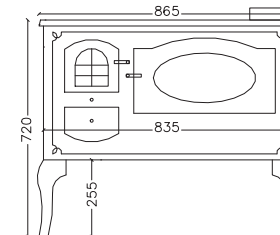

karitena

κουζίνες ξύλου
από μαντέμι
με φούρνο στο πλάι
cast-iron wood-burning
stoves with oven

KS-9012

KS-9000

KS-9005

ΔΙΑΣΤΑΣΕΙΣ ΣΥΣΚΕΥΗΣ (Π/Β/Υ) APPLIANCE DIMENSIONS (W/D/H)	mm	940 / 525 / 710	865 / 470 / 720	810 / 475 / 675
ΔΙΑΜΕΤΡΟΣ ΚΑΠΝΟΔΟΧΟΥ SMOKE OUTLET DIAMETER	mm	120	120	120
ΒΑΡΟΣ ΣΥΣΚΕΥΗΣ APPLIANCE WEIGHT	kg	125	108	104
ΟΝΟΜΑΣΤΙΚΗ ΘΕΡΜΙΚΗ ΙΣΧΥΣ NOMINAL HEAT OUTPUT	kw	8.5	9.5	9
ΘΕΡΜΙΚΗ ΑΠΟΔΟΣΗ HEATING CAPACITY	%	69.9	69.5	67.2
ΥΓΡΑΣΙΑ ΚΑΥΣΙΜΗΣ ΥΛΗΣ HUMIDITY OF COMBUSTIBLE MATERIAL	%	16 (±4)	16 (±4)	16 (±4)
ΩΡΙΑΙΑ ΚΑΤΑΝΑΛΩΣΗ ΚΑΥΣ. ΥΛΗΣ CONSUMPTION PER HOUR	kg/h	2.4 – 2.7	2.9	2.7 – 3.0
ΕΚΠΟΜΠΕΣ CO (13% O ₂) CO EMISSION (13% O ₂)	%	0.2734 (<1)	0.2612 (<1)	0.3846 (<1)
ΕΝΑΡΜΟΝΙΣΜΕΝΑ ΠΡΟΤΥΠΑ HARMONISED STANDARDS		12815:2001	12815:2001	12815:2001
ΔΙΑΠΙΣΤΕΥΜΕΝΟ ΕΡΓΑΣΤΗΡΙΟ ACCREDITED LABORATORY		ΤΤC L.T.D. / (NB)1999	ΤΤC L.T.D. / (NB)1999	ΤΤC L.T.D. / (NB)1999
ΕΚΘΕΣΗ ΔΟΚΙΜΗΣ TEST REPORT		0104 / 9-7-12	0105 / 12-7-12	0163 / 5-6-12

- Θερμόμετρο φούρνου πυράντοχο γάντι εγχειρίδιο χρήσης
Oven thermometer fireproof gloves user manual
- Μεγάλο κεραμικό κρύσταλλο αντοχής 750°C
Large ceramic glass resistant up to 750 °C

Ρυθμιζόμενη εισαγωγή πρωτεύοντος αέρα καύσης
Adjustable primary air register