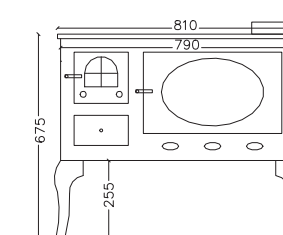

karitena

κουζίνες ξύλου
από μαντέμι
με φούρνο στο πλάι
cast-iron wood-burning
stoves with oven

KS-9012

KS-9000

KS-9005

ΔΙΑΣΤΑΣΕΙΣ ΣΥΣΚΕΥΗΣ (Π/Β/Υ) APPLIANCE DIMENSIONS (W/D/H)	mm	940 / 525 / 710	865 / 470 / 720	810 / 475 / 675
ΔΙΑΜΕΤΡΟΣ ΚΑΠΝΟΔΟΧΟΥ SMOKE OUTLET DIAMETER	mm	120	120	120
ΒΑΡΟΣ ΣΥΣΚΕΥΗΣ APPLIANCE WEIGHT	kg	125	108	104
ΟΝΟΜΑΣΤΙΚΗ ΘΕΡΜΙΚΗ ΙΣΧΥΣ NOMINAL HEAT OUTPUT	kw	8.5	9.5	9
ΘΕΡΜΙΚΗ ΑΠΟΔΟΣΗ HEATING CAPACITY	%	69.9	69.5	67.2
ΥΓΡΑΣΙΑ ΚΑΥΣΙΜΗΣ ΥΛΗΣ HUMIDITY OF COMBUSTIBLE MATERIAL	%	16 (±4)	16 (±4)	16 (±4)
ΩΡΙΑΙΑ ΚΑΤΑΝΑΛΩΣΗ ΚΑΥΣ. ΥΛΗΣ CONSUMPTION PER HOUR	kg/h	2.4 – 2.7	2.9	2.7 – 3.0
ΕΚΠΟΜΠΕΣ CO (13% O ₂) CO EMISSION (13% O ₂)	%	0.2734 (<1)	0.2612 (<1)	0.3846 (<1)
ΕΝΑΡΜΟΝΙΣΜΕΝΑ ΠΡΟΤΥΠΑ HARMONISED STANDARDS		12815:2001	12815:2001	12815:2001
ΔΙΑΠΙΣΤΕΥΜΕΝΟ ΕΡΓΑΣΤΗΡΙΟ ACCREDITED LABORATORY		ΤΤC L.T.D. / (NB)1999	ΤΤC L.T.D. / (NB)1999	ΤΤC L.T.D. / (NB)1999
ΕΚΘΕΣΗ ΔΟΚΙΜΗΣ TEST REPORT		0104 / 9-7-12	0105 / 12-7-12	0163 / 5-6-12

- Θερμόμετρο φούρνου πυράντοχο γάντι εγχειρίδιο χρήσης
Oven thermometer fireproof gloves user manual
- Μεγάλο κεραμικό κρύσταλλο αντοχής 750°C
Large ceramic glass resistant up to 750 °C

Ρυθμιζόμενη εισαγωγή πρωτεύοντος αέρα καύσης
Adjustable primary air register