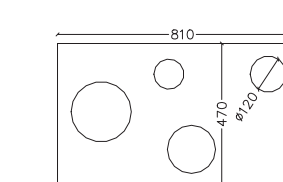

Ρυθμιζόμενη εισαγωγή πρωτεύοντος αέρα καύσης
Adjustable primary air register